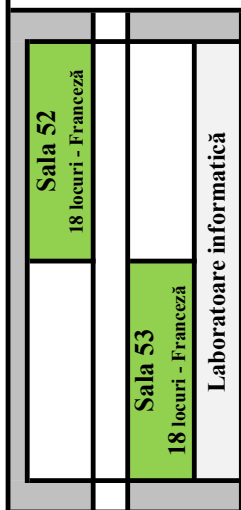

PAVILION CLASE

489 LOCURI

513 LOCURI

AMPLASAREA SĂLILOR

SALA DE SPORT

ALEE PRINCIPALĂ

Platoul central