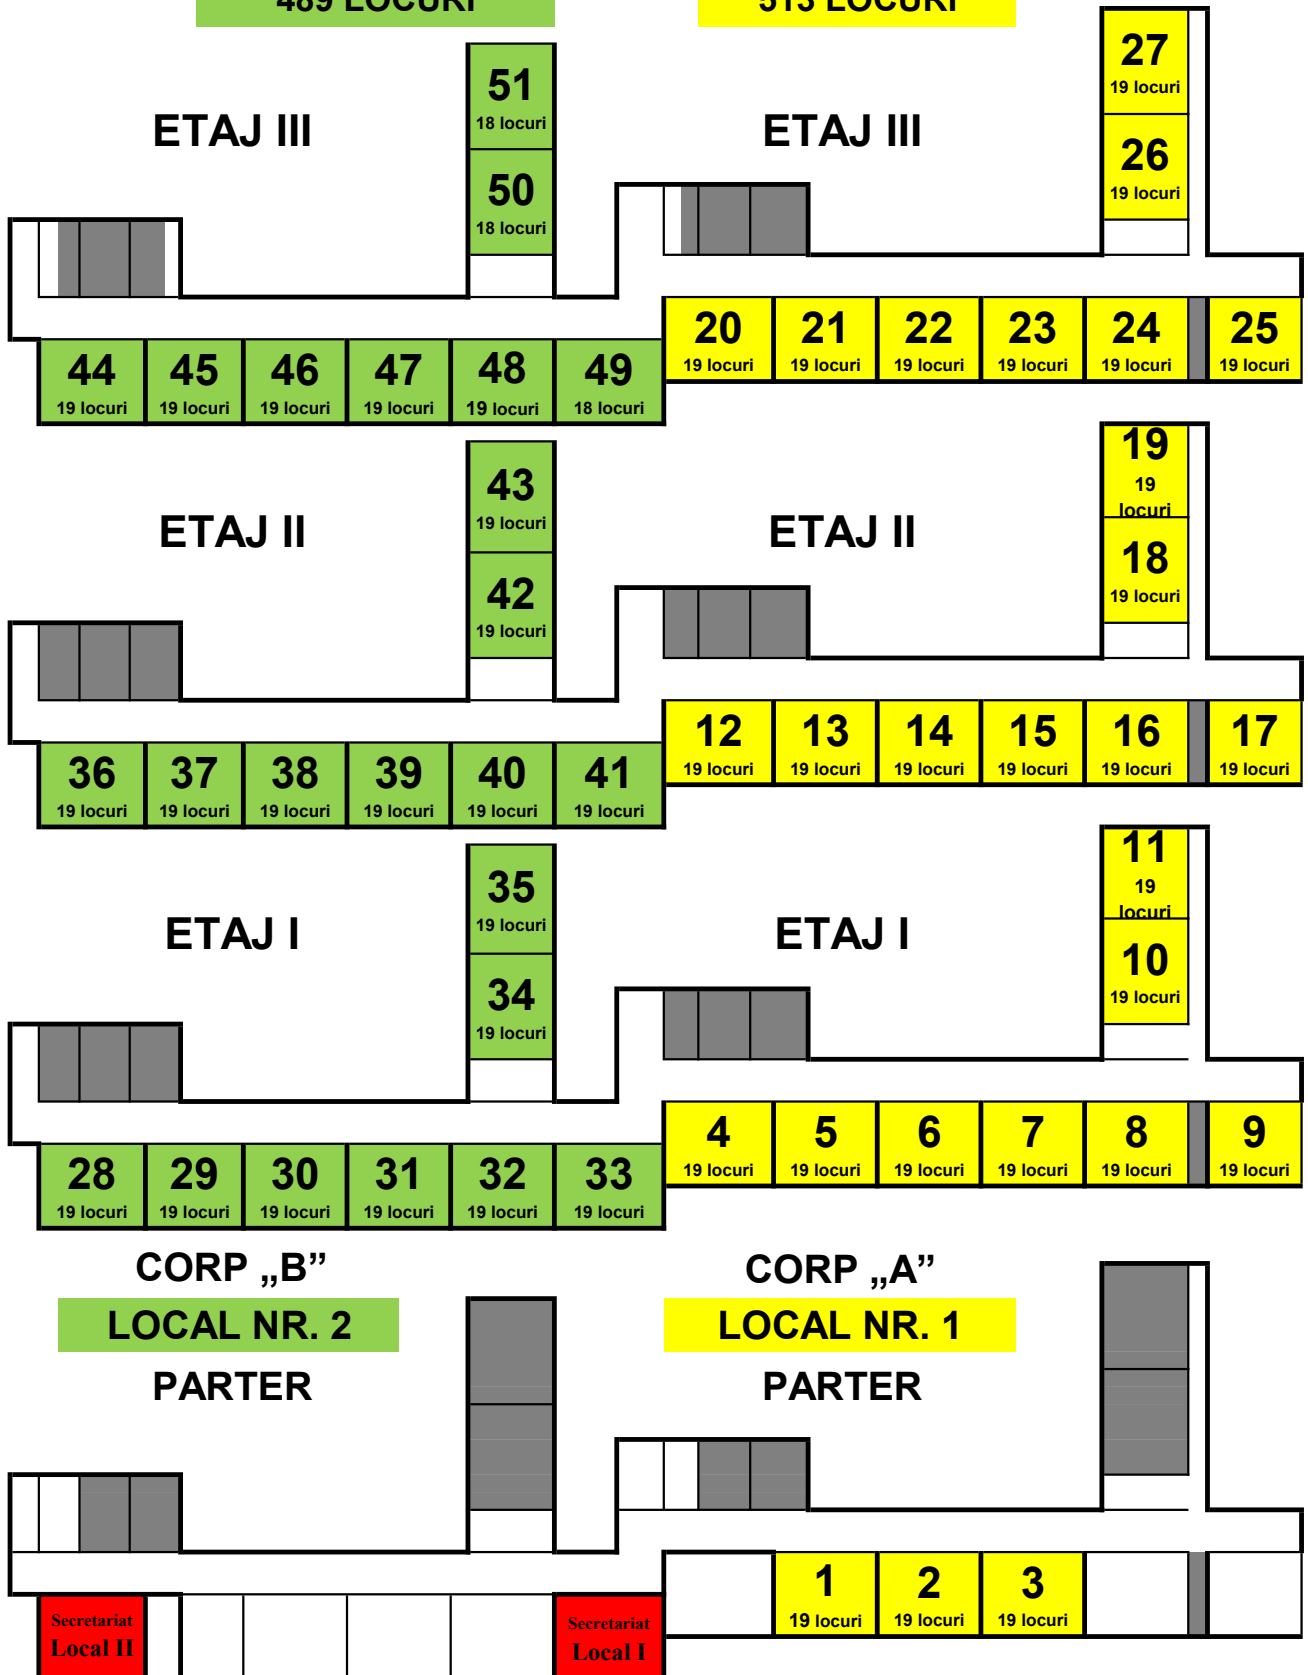

PAVILION CLASE

489 LOCURI

513 LOCURI

AMPLASAREA SĂLILOR

SALA DE SPORT

ALEE PRINCIPALĂ

Platoul central