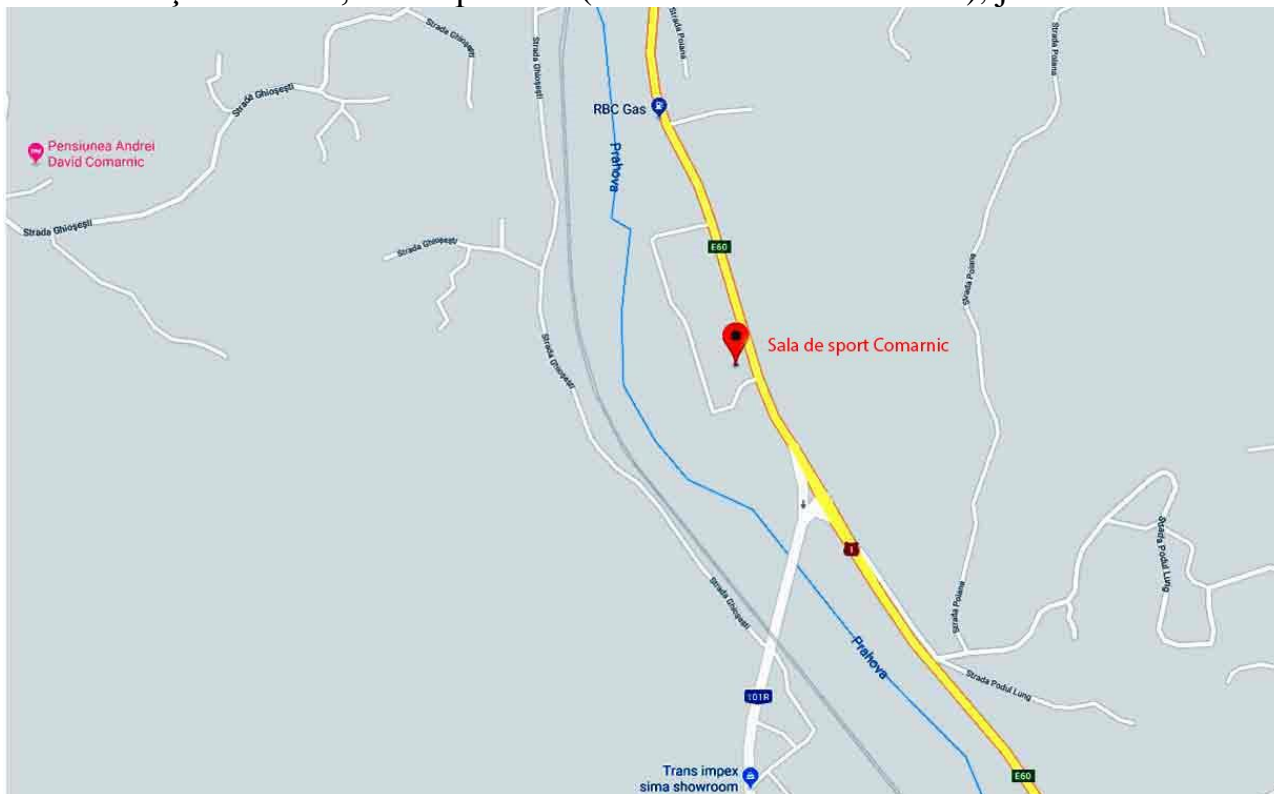

SALA SPORT BREAZA

Oraș Breaza, str. Republicii nr. 69, jud. Prahova

SALA SPORT BĂICOI

Oraș Băicoi, str. Republicii, nr. 10, jud. Prahova

SALA POLIVALENTĂ BLEJOI

Comuna Blejoi, jud. Prahova

SALA SPORT COMARNIC

Oraș Comarnic, str. Republicii (DN 1 – Km 106 + 200 m), jud. Prahova

SALA SPORT CORNU

Comuna Cornu de Jos, str. Aniniș, jud. Prahova

SALA SPORT PLOPENI

Oraș Plopeni, jud. Prahova